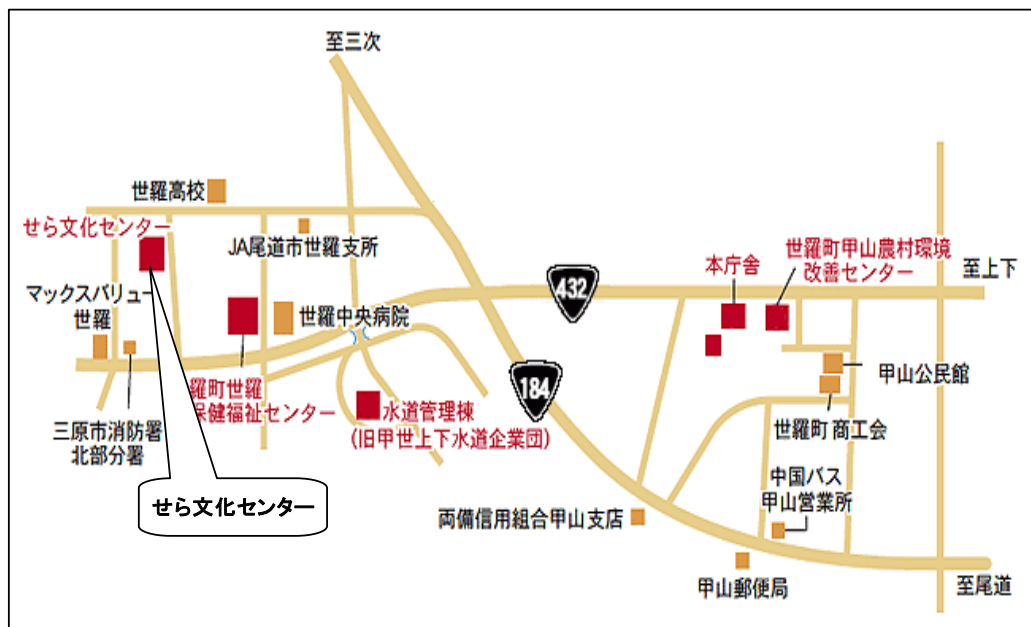

## 三次会場【10月8日(火)】案内地図

## 世羅会場【10月10日(木)】案内地図

せら文化センター 2階 小ホール  
 世羅町寺町1158番地3  
 TEL:0847-22-4411

## 東広島会場【10月16日(水)】案内地図

広島県農業技術センター 講堂

東広島市八本松町原6869

TEL:082-429-0521